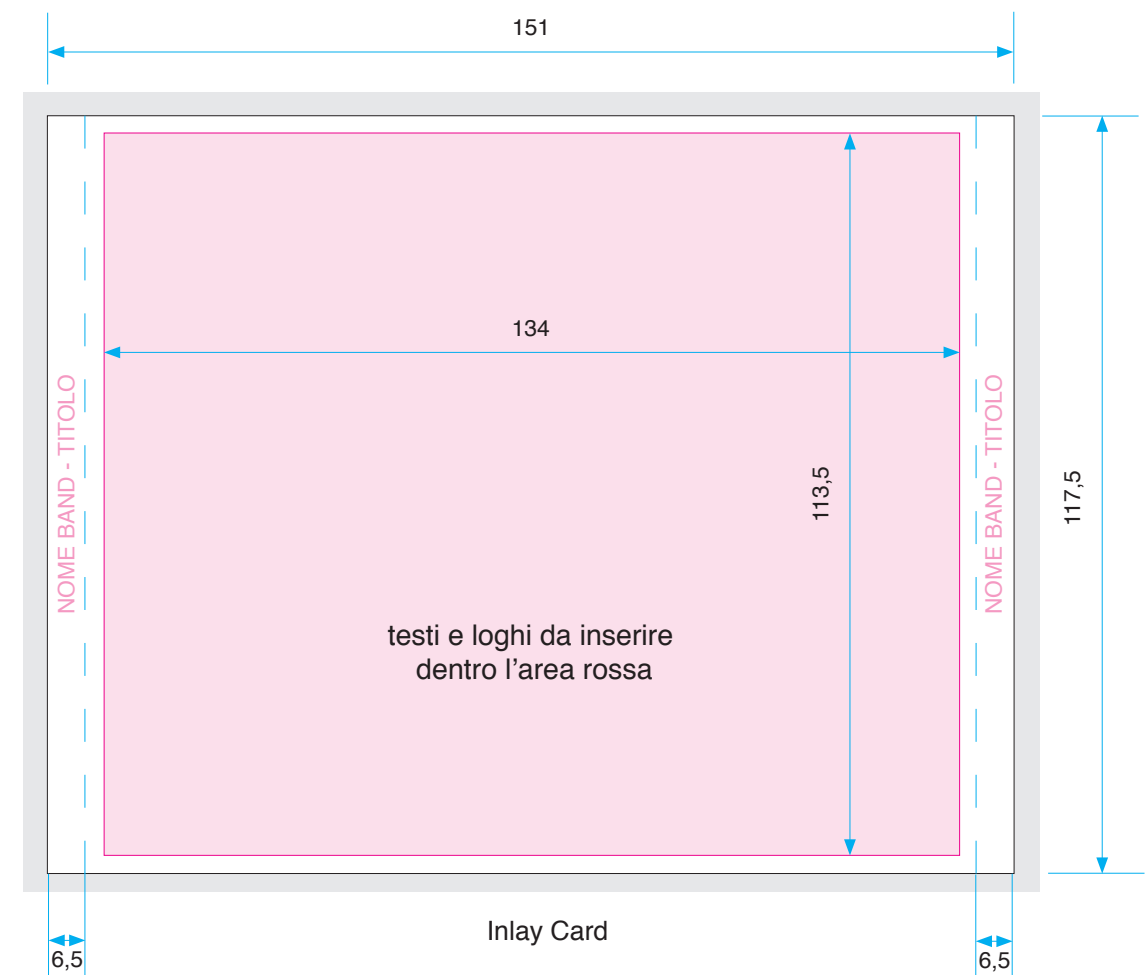

abbondanza mm 3

(Pagine 4)

Booklet Esterno

Booklet Interno

Formato file	PDF/Adobe Acrobat
Risoluzione	300 dpi
	crocini di registro (crop marks)
	abbondanza mm 3 (bleed)
Formato pagina finito	mm 119x242
Abbondanza (bleed)	mm 3
Modo colore	CMYK
Tipo di carta	patinata opaca g. 150
Dorso	0 mm
Rilegatura	punto metallico per 8 o piu' pagine

CD Label

Inlay Card