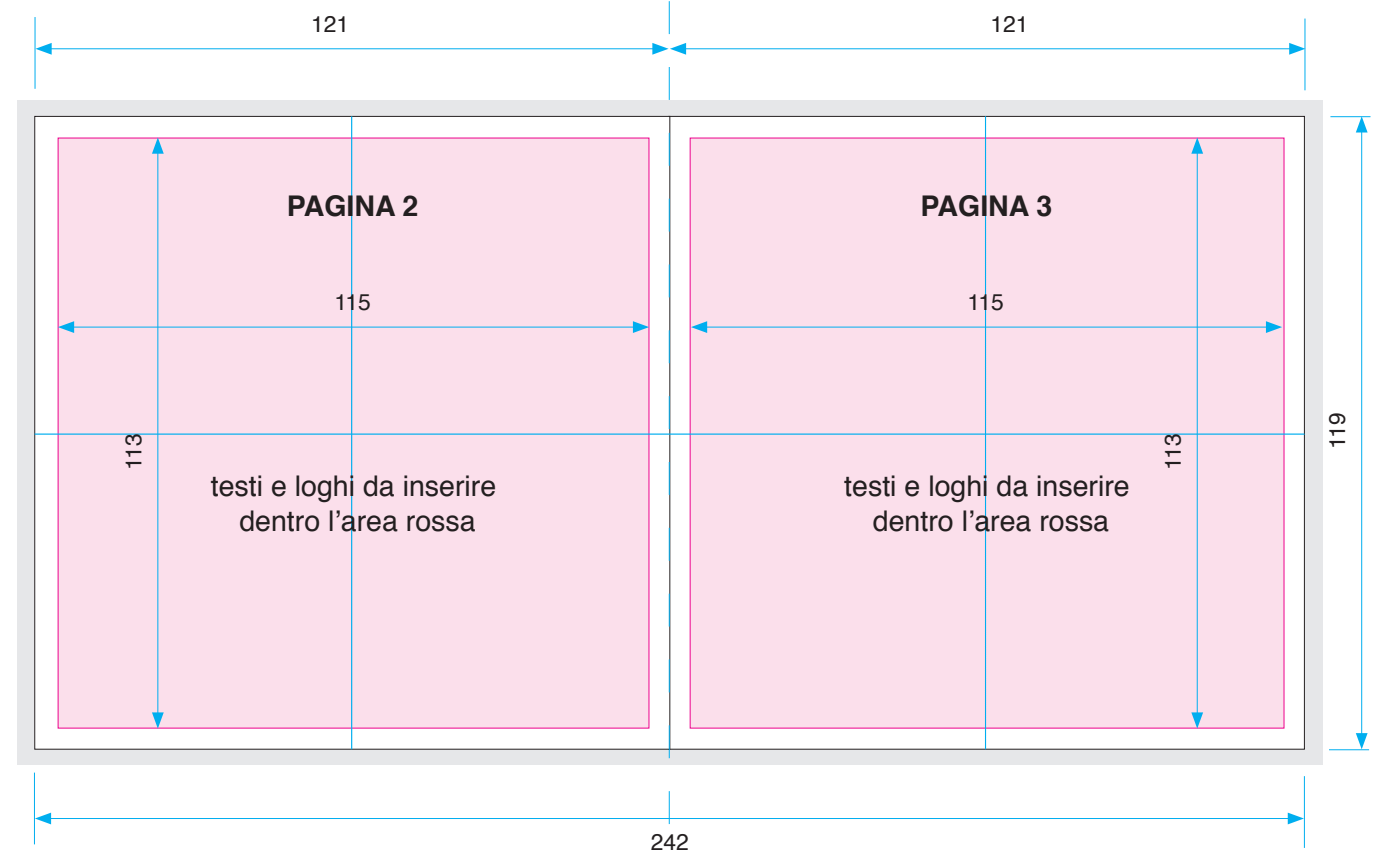

abbondanza mm 3

(Pagine 4)

Booklet Esterno

Booklet Interno

Formato file	PDF/Adobe Acrobat
Risoluzione	300 dpi
	crocini di registro (crop marks)
	abbondanza mm 3 (bleed)
Formato pagina finito	mm 119x242
Abbondanza (bleed)	mm 3
Modo colore	CMYK
Tipo di carta	patinata opaca g. 150
Dorso	0 mm
Rilegatura	punto metallico per 8 o piu' pagine

CD Label

Inlay Card