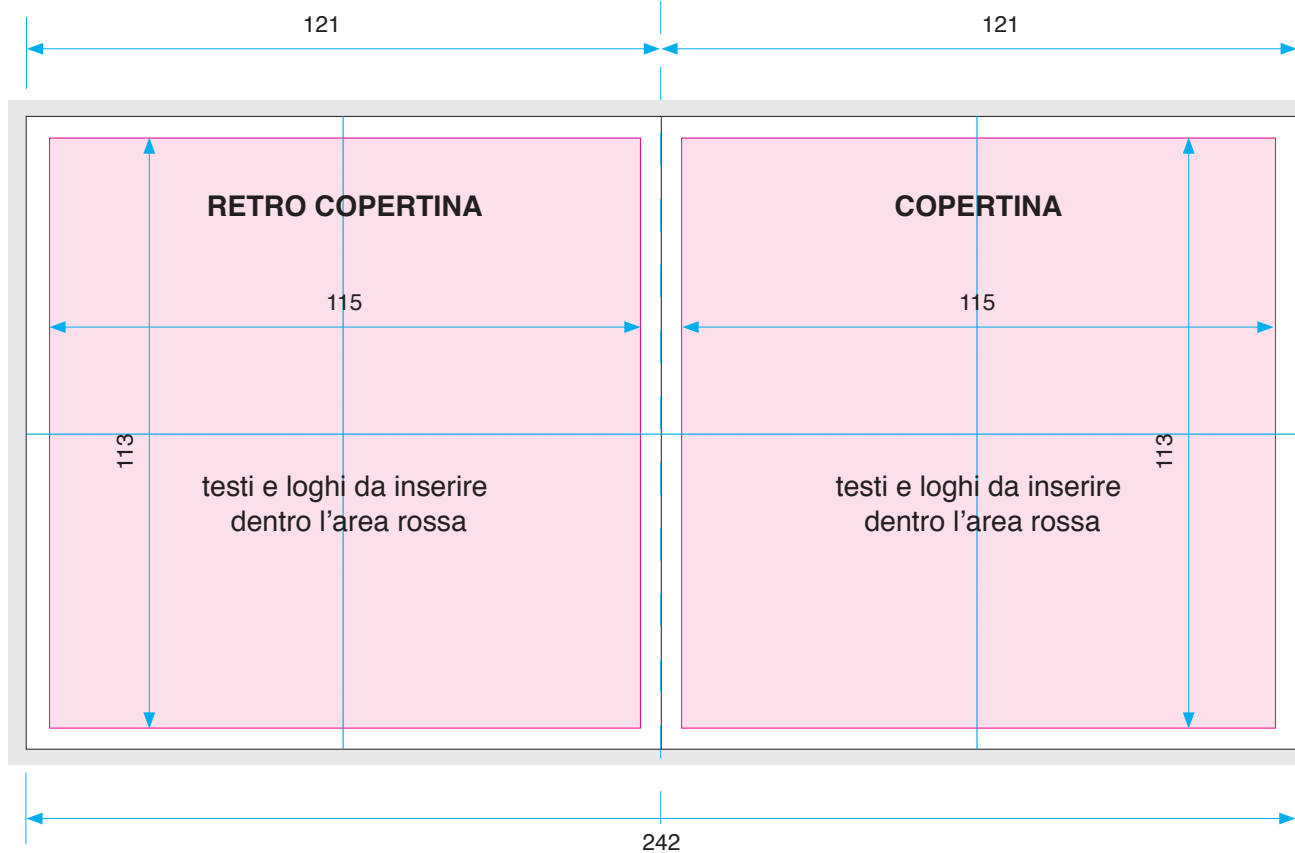

abbondanza mm 3

(Pagine 4)

Booklet Esterno

Booklet Interno

Formato file	PDF/Adobe Acrobat
Risoluzione	300 dpi
	crocini di registro (crop marks)
	abbondanza mm 3 (bleed)
Formato pagina finito	mm 119x242
Abbondanza (bleed)	mm 3
Modo colore	CMYK
Tipo di carta	patinata opaca g. 150
Dorso	0 mm
Rilegatura	punto metallico per 8 o piu' pagine

CD Label

Inlay Card