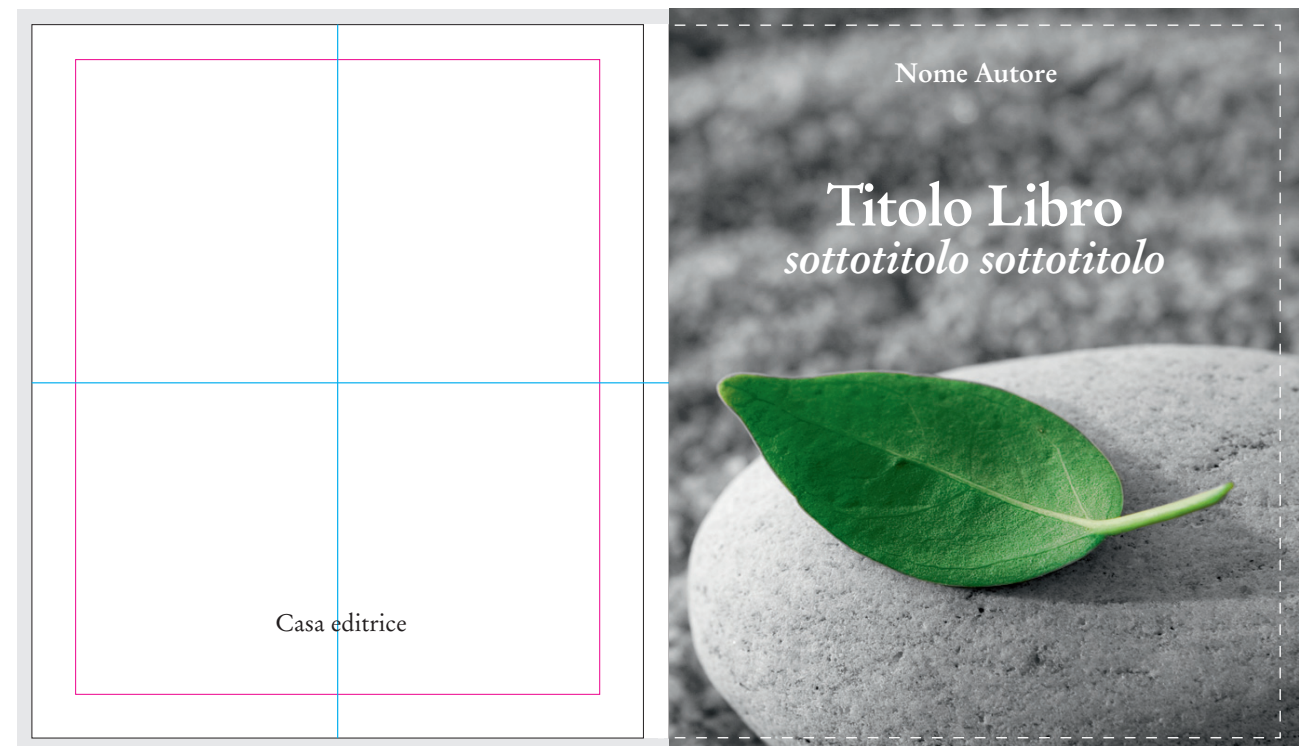

Esempio copertina 1

Esempio copertina 2

Formato file	PDF/Adobe Acrobat
Risoluzione	300 dpi
	crocini di registro (crop marks)
	abbondanza mm 3 (bleed)
Formato pagina finito	mm 210x245 + dorso (variabile)
Abbondanza (bleed)	mm 3
Modo colore	CMYK
Tipo di carta	patinata opaca g. 250
Dorso	variabile in base al numero di pagine. esempio: 8 mm per 96 Pagine
Rilegatura in brossura:	fresata (segnature tagliate e incollate al dorso) filo refe (segnature cucite e incollate al dorso)

Esempio copertina 3